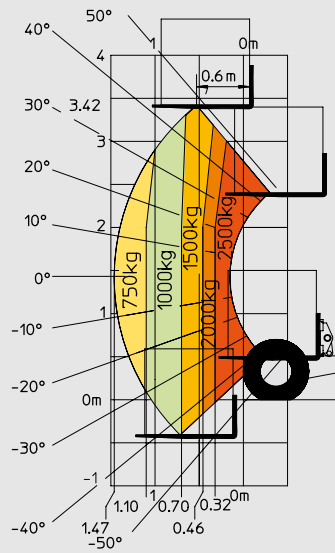

Стандартная комплектация

: 2500

Продукция компании

TMT 25 S Standard 2 Way

 **MANITOU**

TMT 25 S Standard 2 Way

.....2500

.....3450
.....1470
.....135

.....KUBOTA (50 .c.)
.....
.....3

.....10x16,5 10PR
.....10x16,5 10PR

.....2357
.....2400
()1440
()2425

ROPS/FOPS +
FNR

(+)

FNR

On tyres

On stabilisers