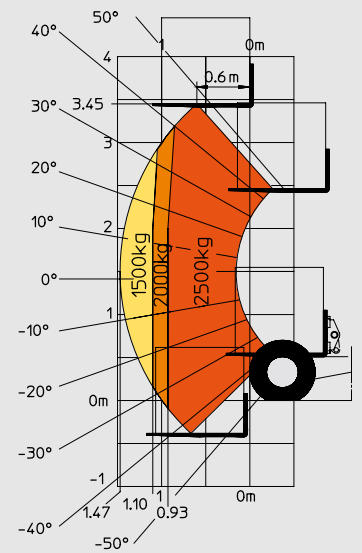

.....KUBOTA (50 .c.)
.....
.....3

.....10x16,5 10PR
.....10x16,5 10PR

.....2357
.....2400
()1440
()2425

ROPS/FOPS +
FNR

(+)

FNR

On tyres

On stabilisers